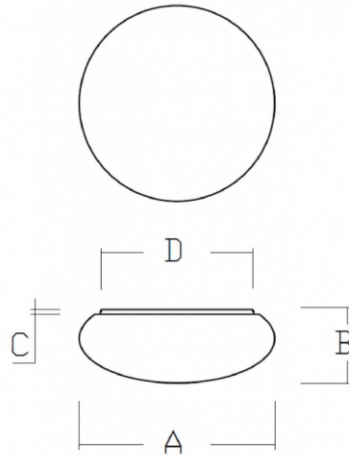

### DAPHNE S43.L12.D550

**Typ:** stropní a nástěnné svítidlo

**Stínítko:** bílé ručně fukané trojvrstvé sklo opál mat

**Těleso svítidla:** ocelový plech bíle lakovaný výška 20 mm

W	K	Světelný tok modulu lm	Světelný tok svítidla lm	A (mm)	B (mm)	C (mm)	D (mm)	Hmotnost (g)
44,1	4000	5880	4130	550	205	20	430	6000

**Světelný tok svítidla:** 4130 lm

**A:** 550 mm

**B:** 205 mm

**C:** 20 mm

**D:** 430 mm

**Hmotnost:** 6000 g

Lucis S43.L12.D550 DAPHNE LED / LDC (Polar)

Luminaire: Lucis S43.L12.D550 DAPHNE LED  
Lamps: 1 x LED 1314